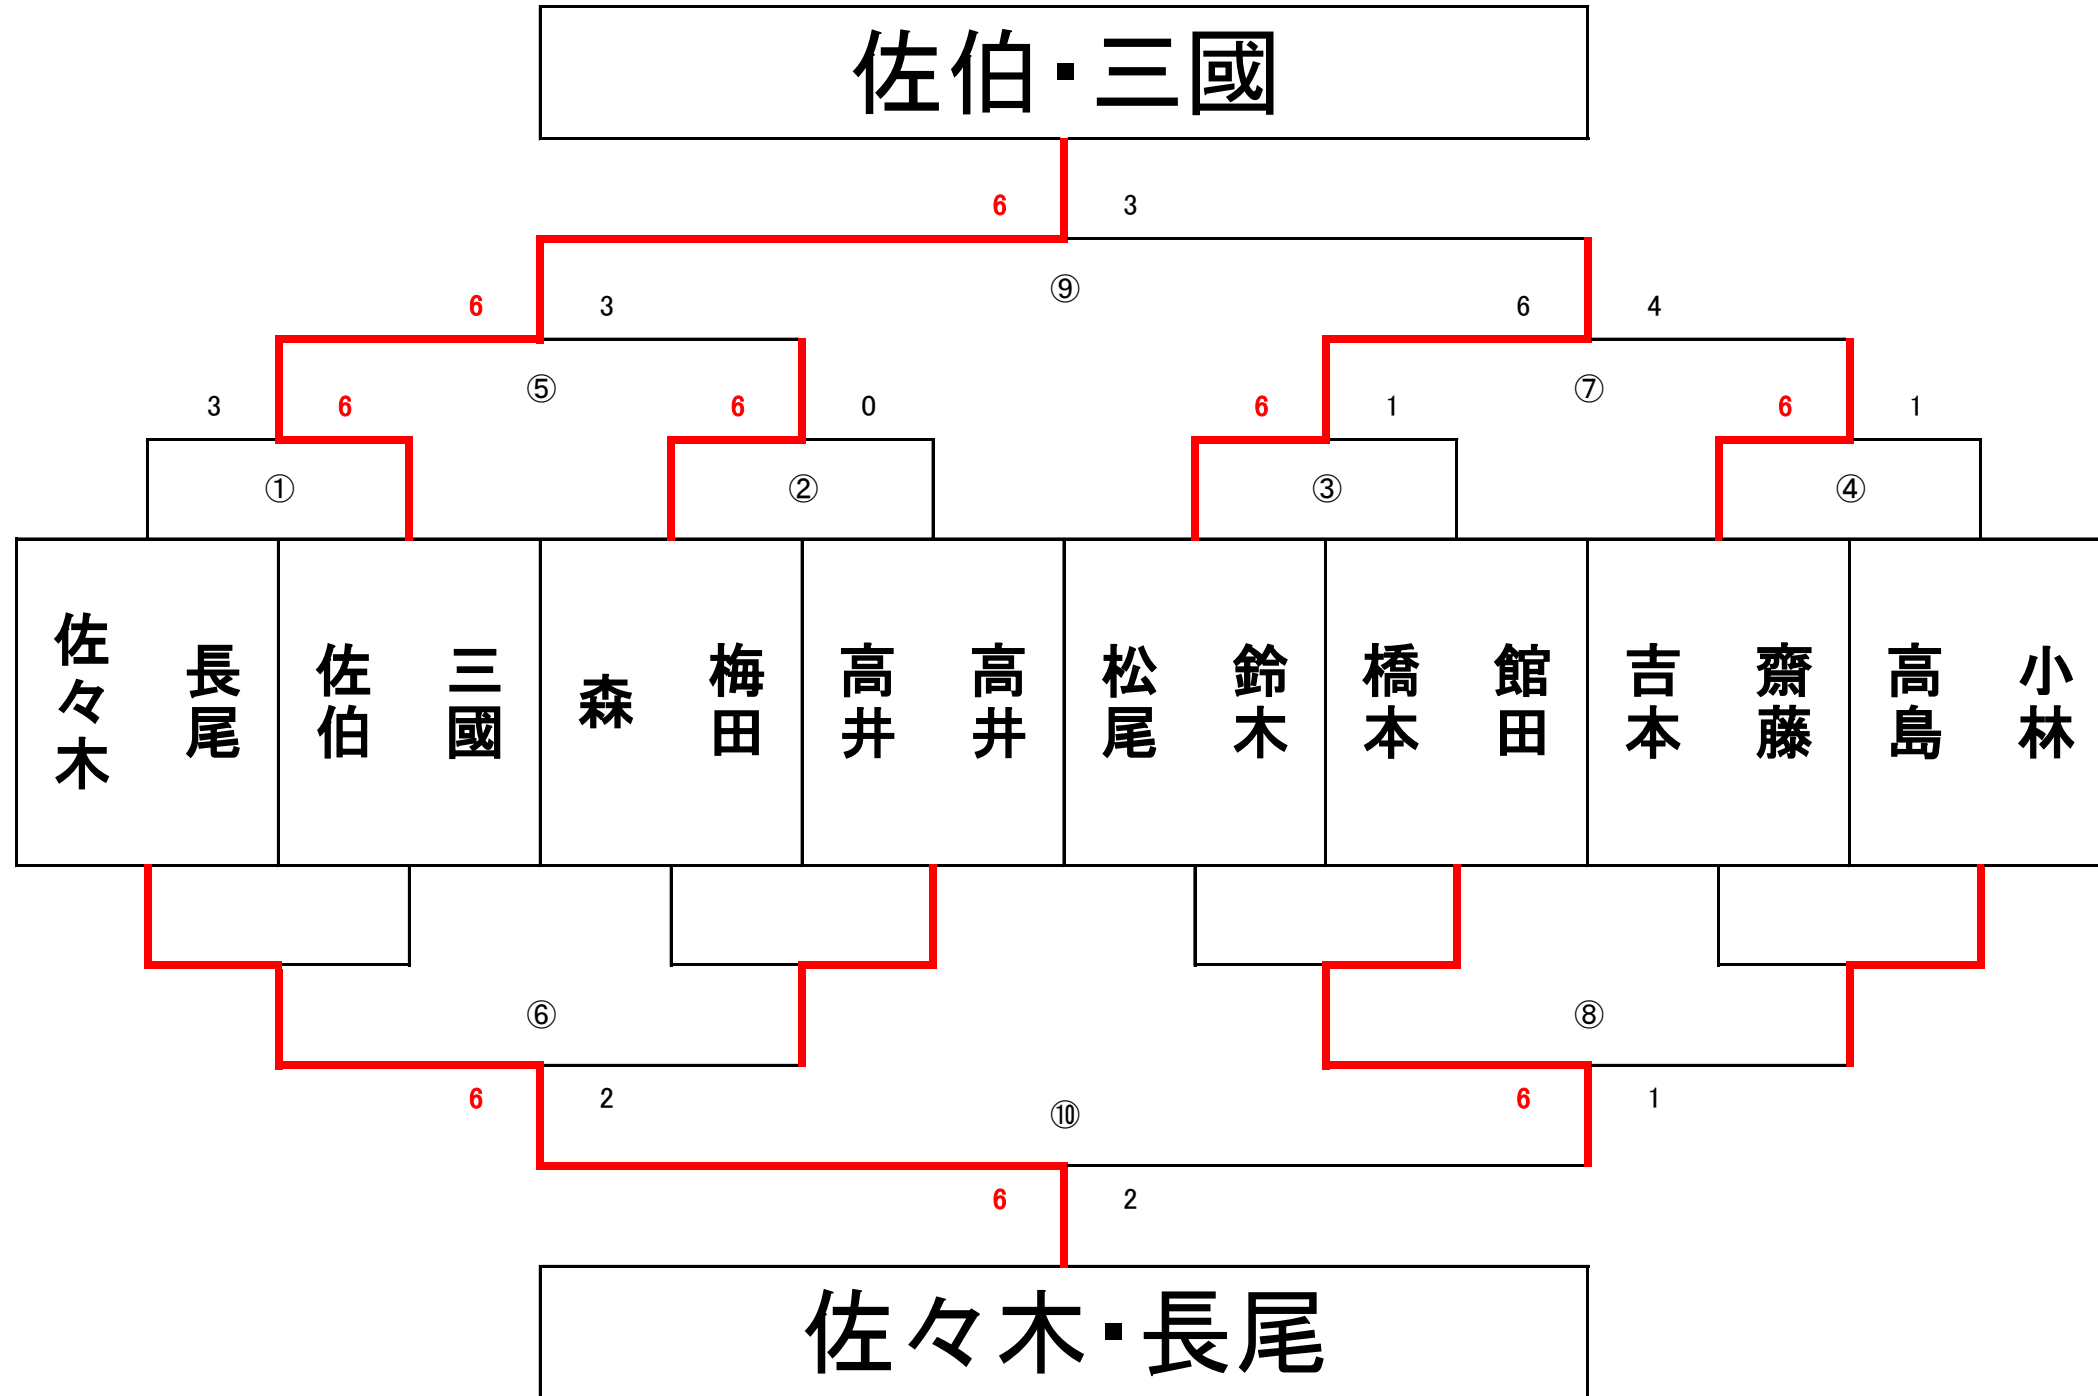

# 女子ダブルス B級

# MIXダブルス B級

# 男子ダブルス B級

佐伯・佐々木

橋本・伊藤