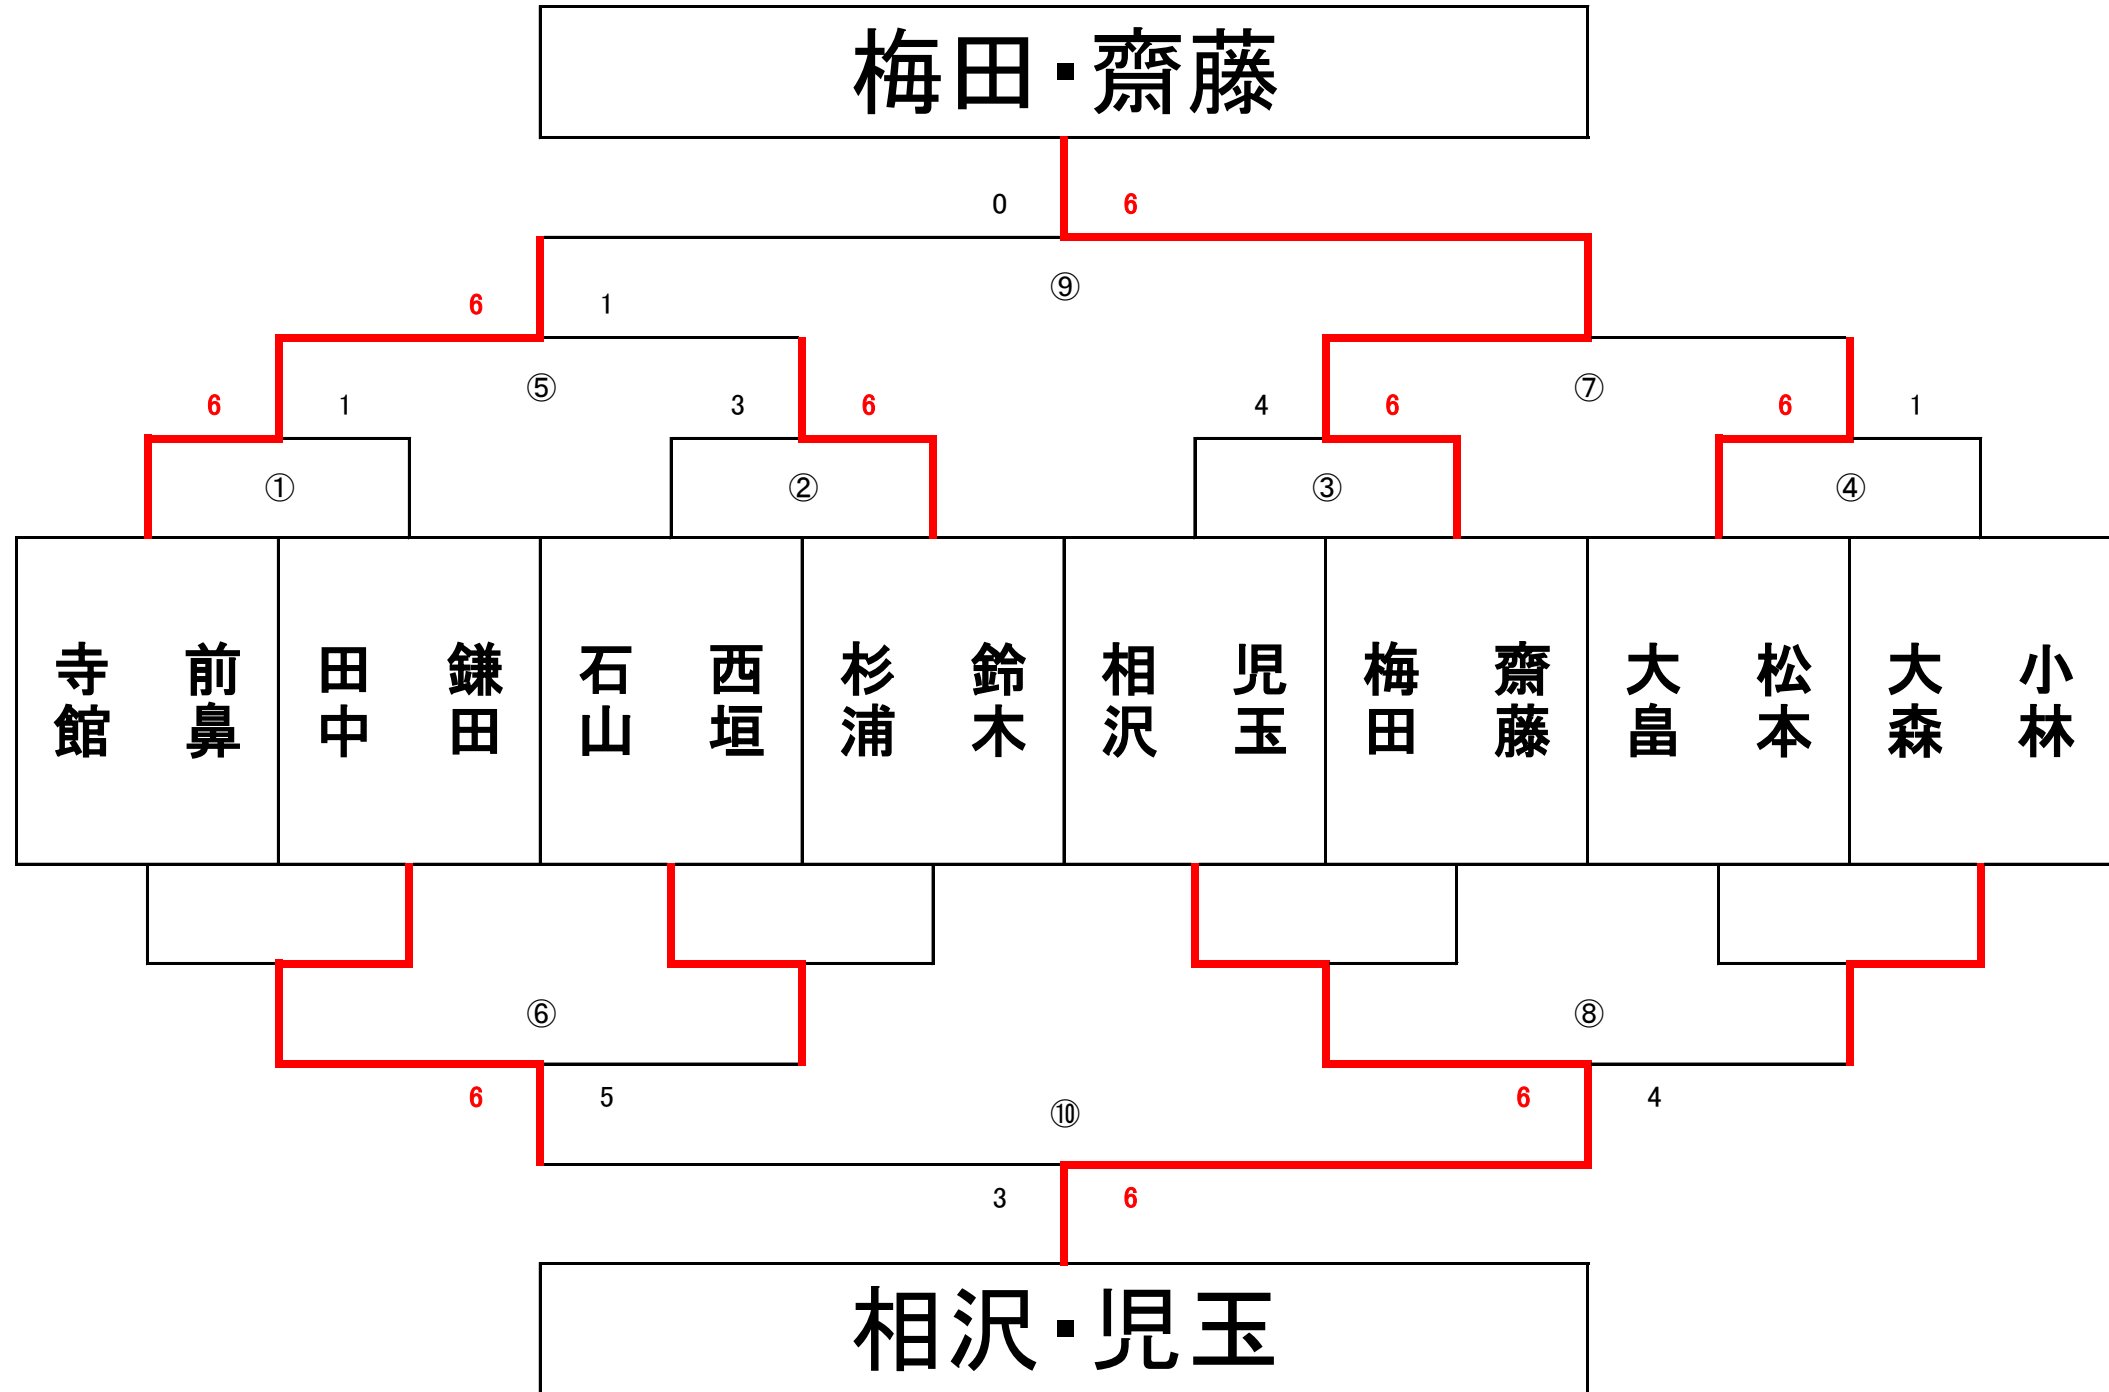

# 女子ダブルス B級

# MIXダブルス B級

# 男子ダブルス B級

佐伯・佐々木

橋本・伊藤